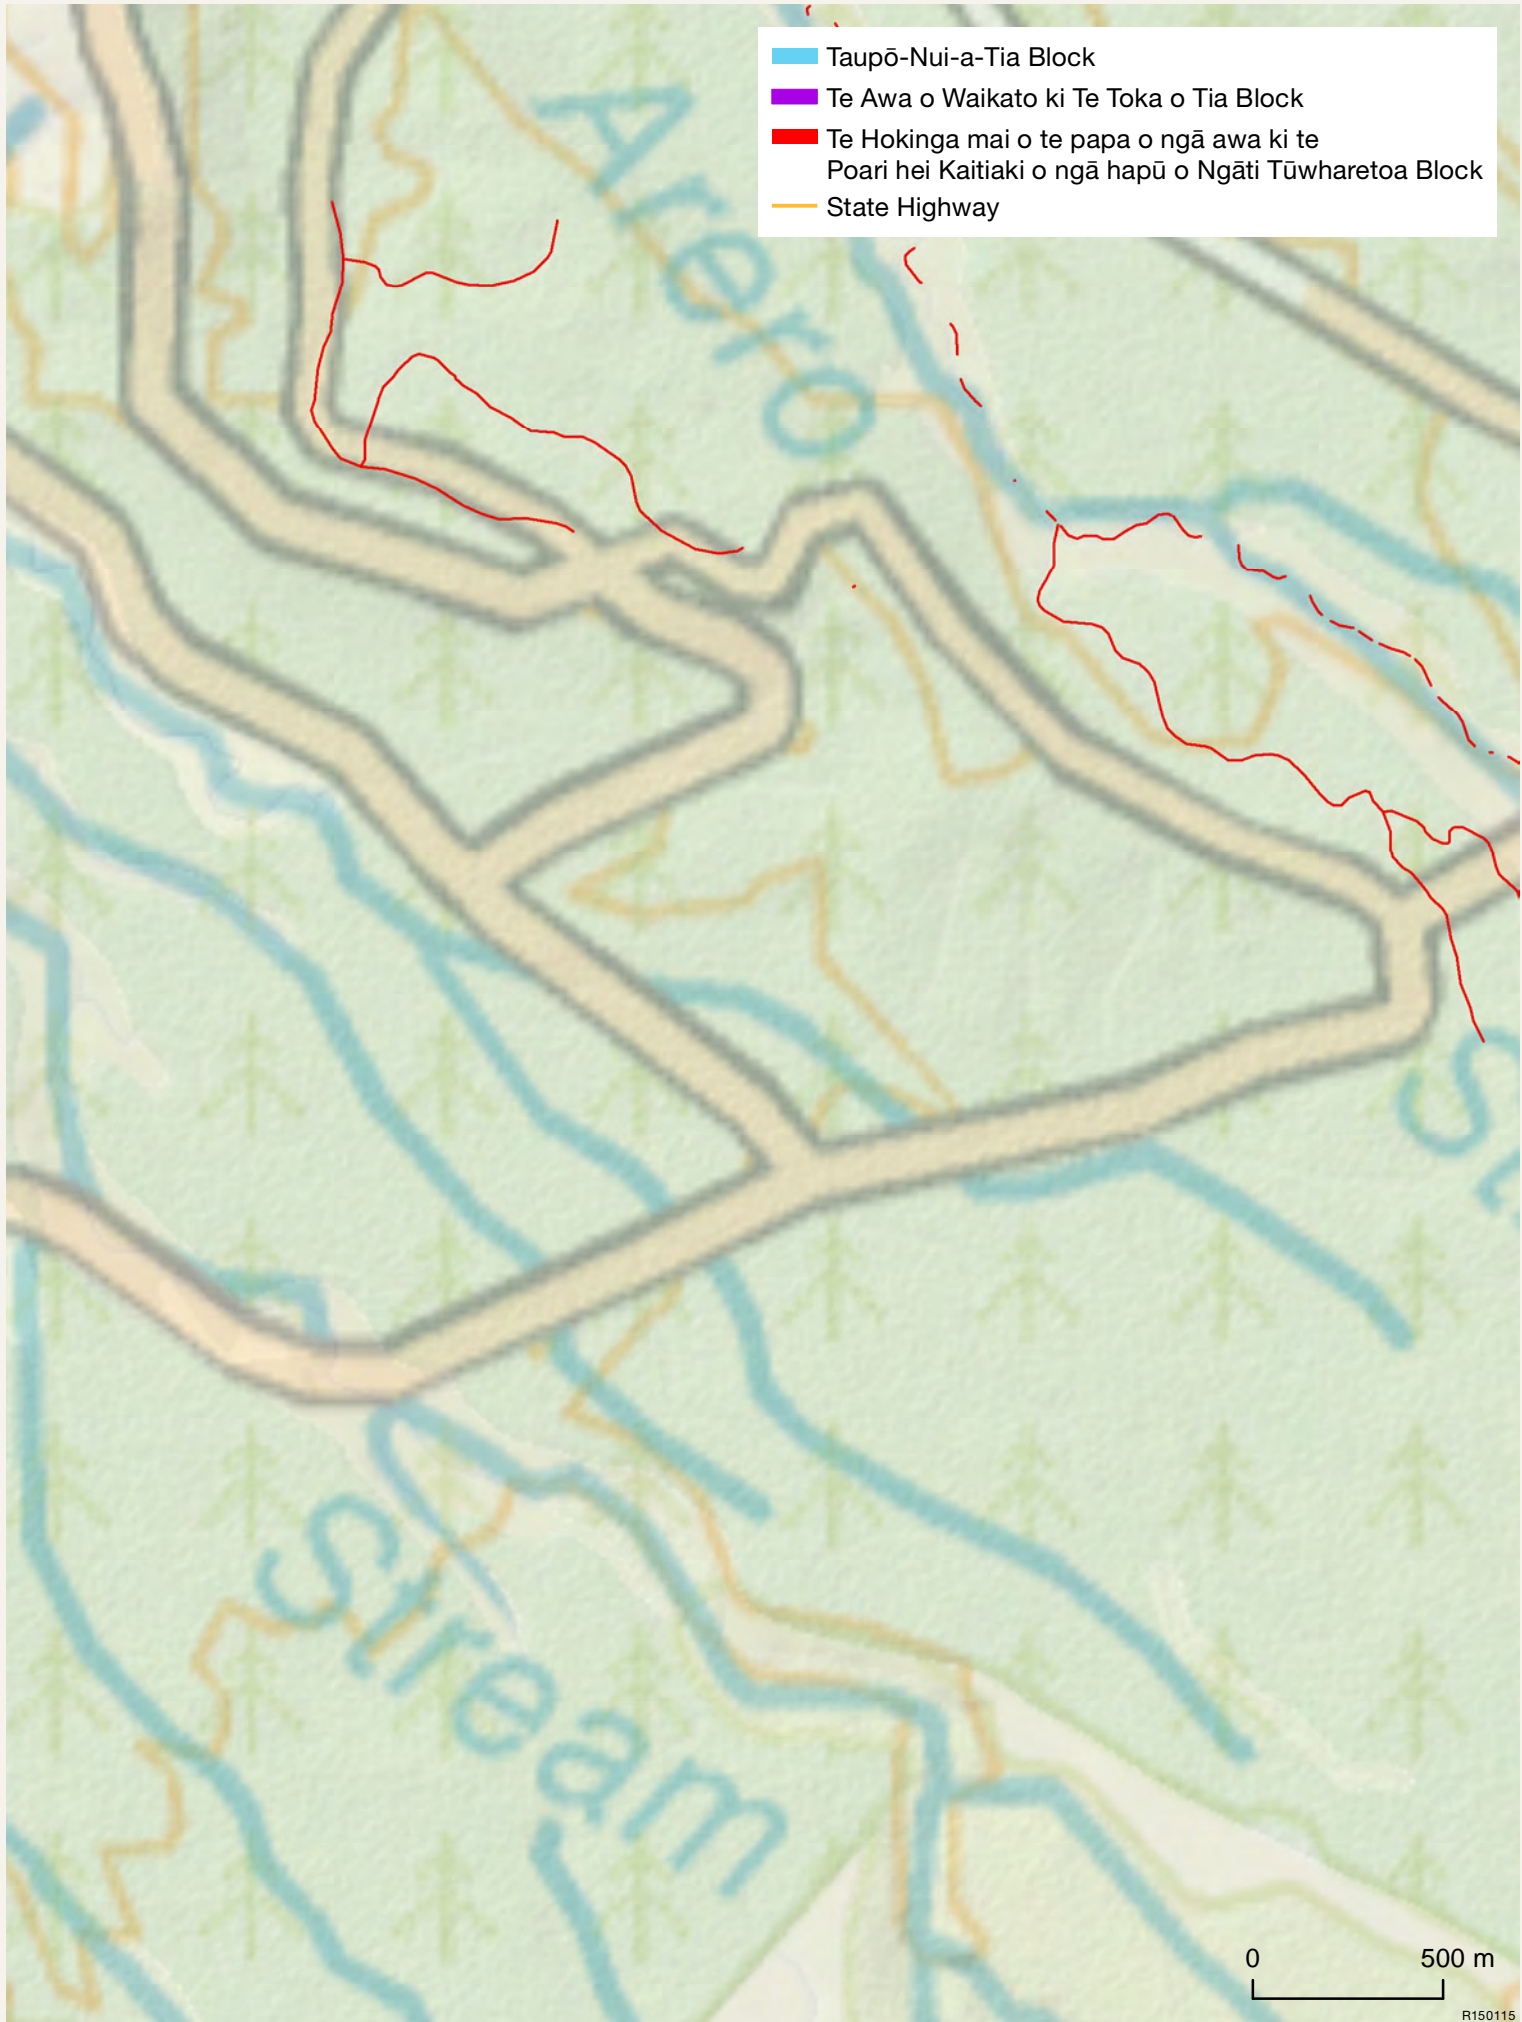

- Taupō-Nui-a-Tia Block
- Te Awa o Waikato ki Te Toka o Tia Block
- Te Hokinga mai o te papa o ngā awa ki te Poari hei Kaitiaki o ngā hapū o Ngāti Tūwharetoa Block
- State Highway

0 500 m

R150115