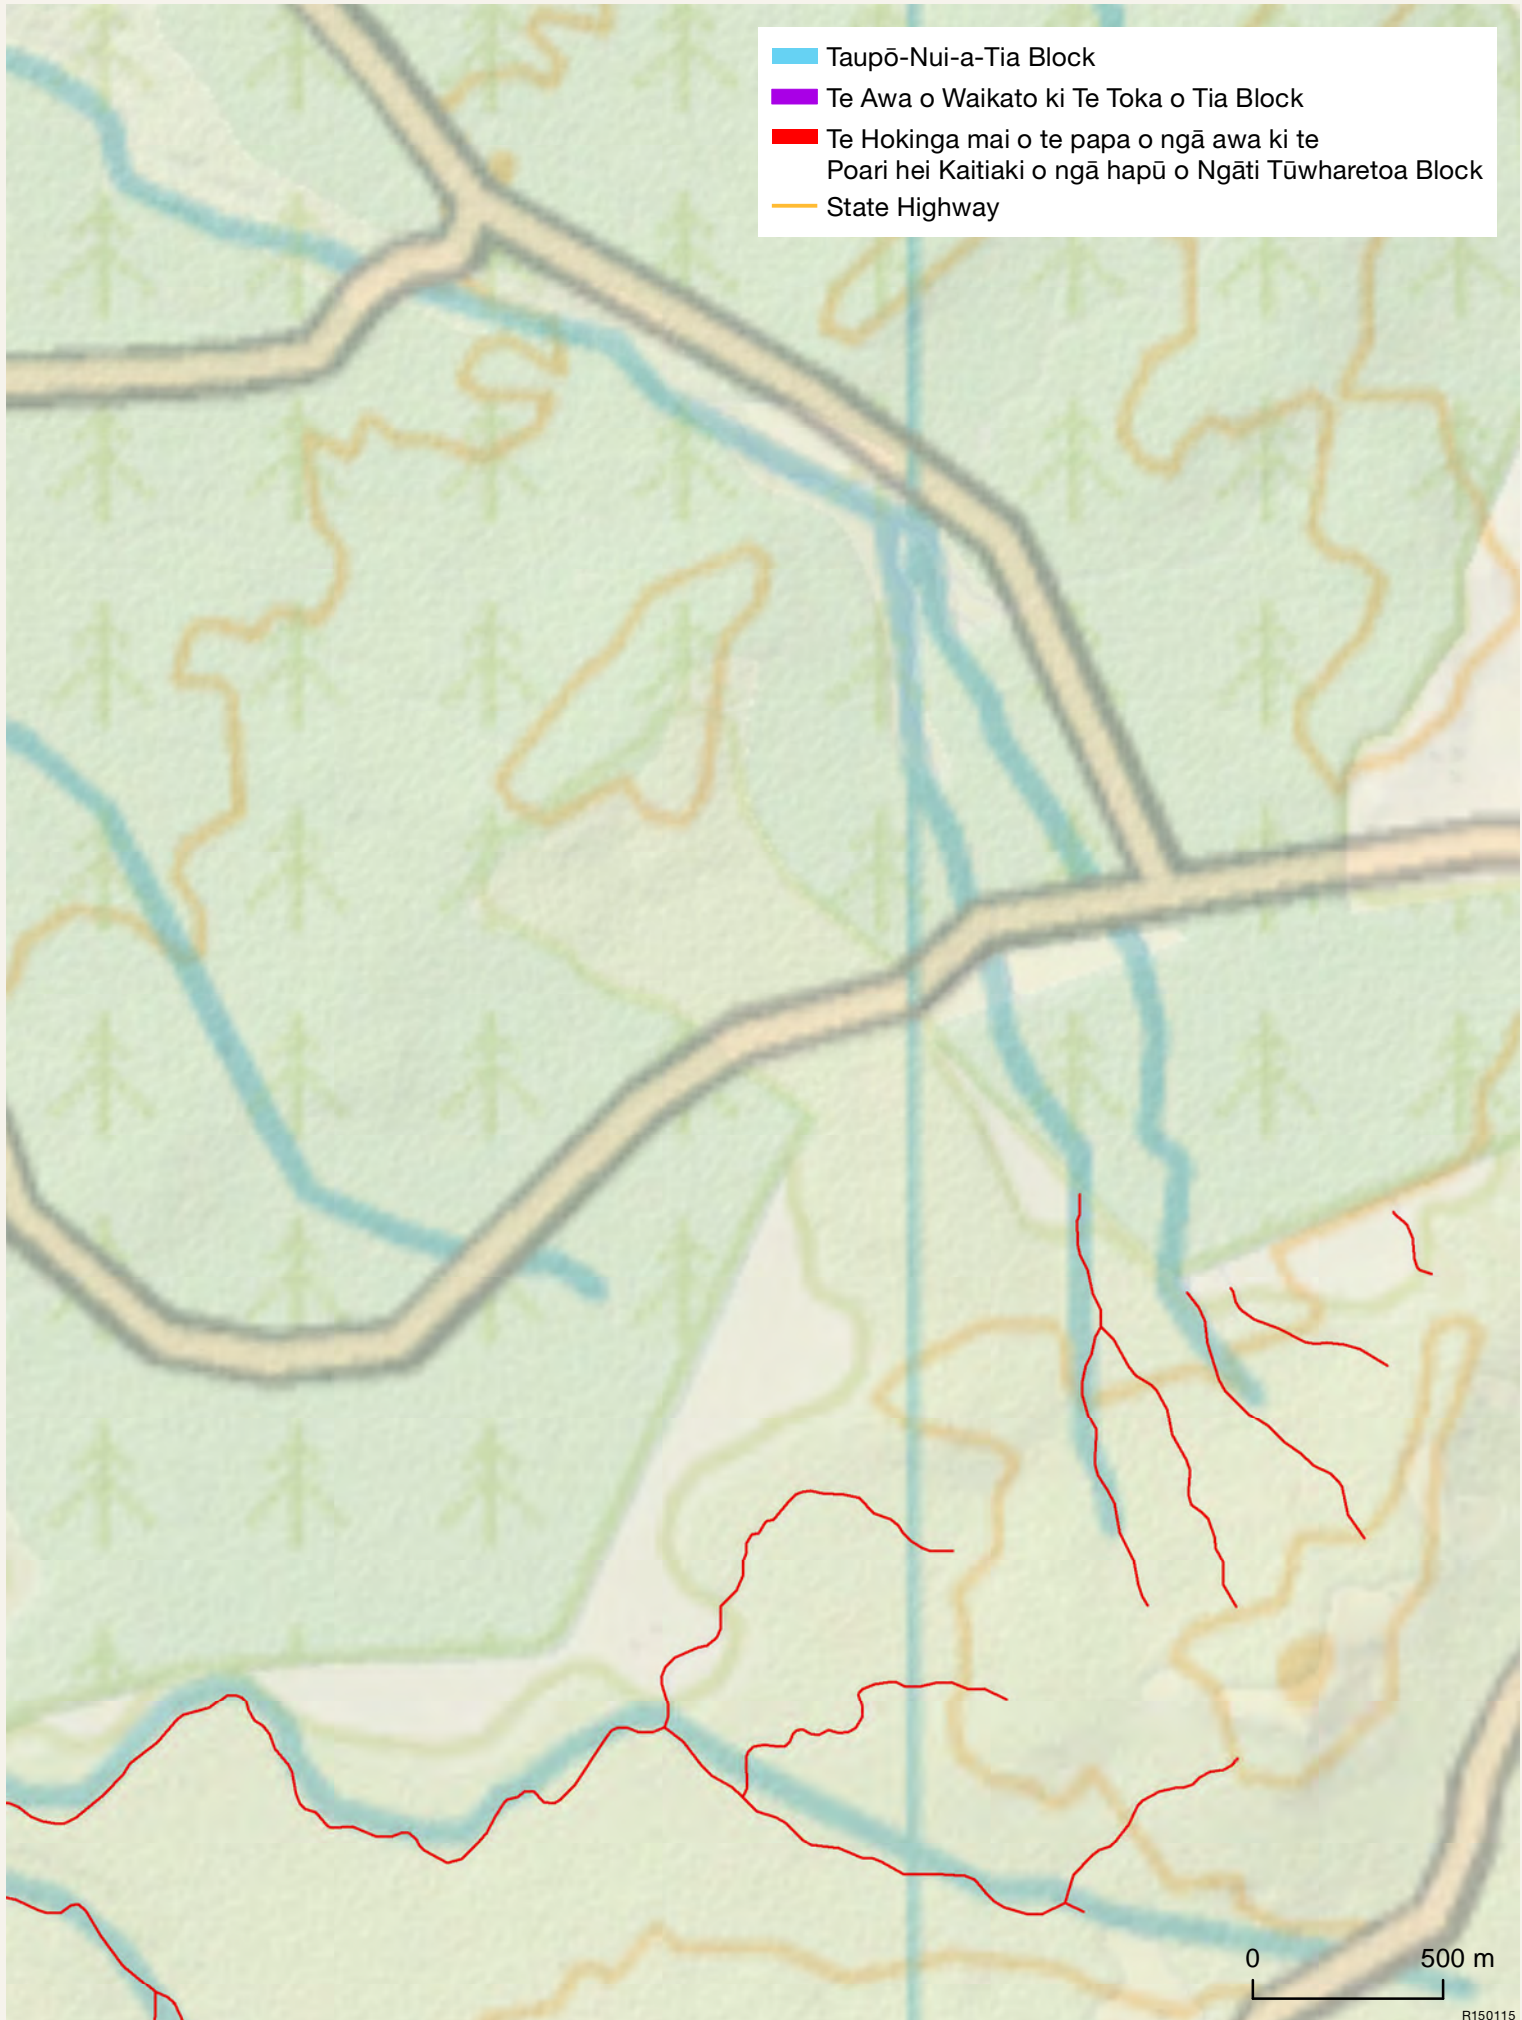

- Taupō-Nui-a-Tia Block
- Te Awa o Waikato ki Te Toka o Tia Block
- Te Hokinga mai o te papa o ngā awa ki te Poari hei Kaitiaki o ngā hapū o Ngāti Tūwharetoa Block
- State Highway

0 500 m

R150115