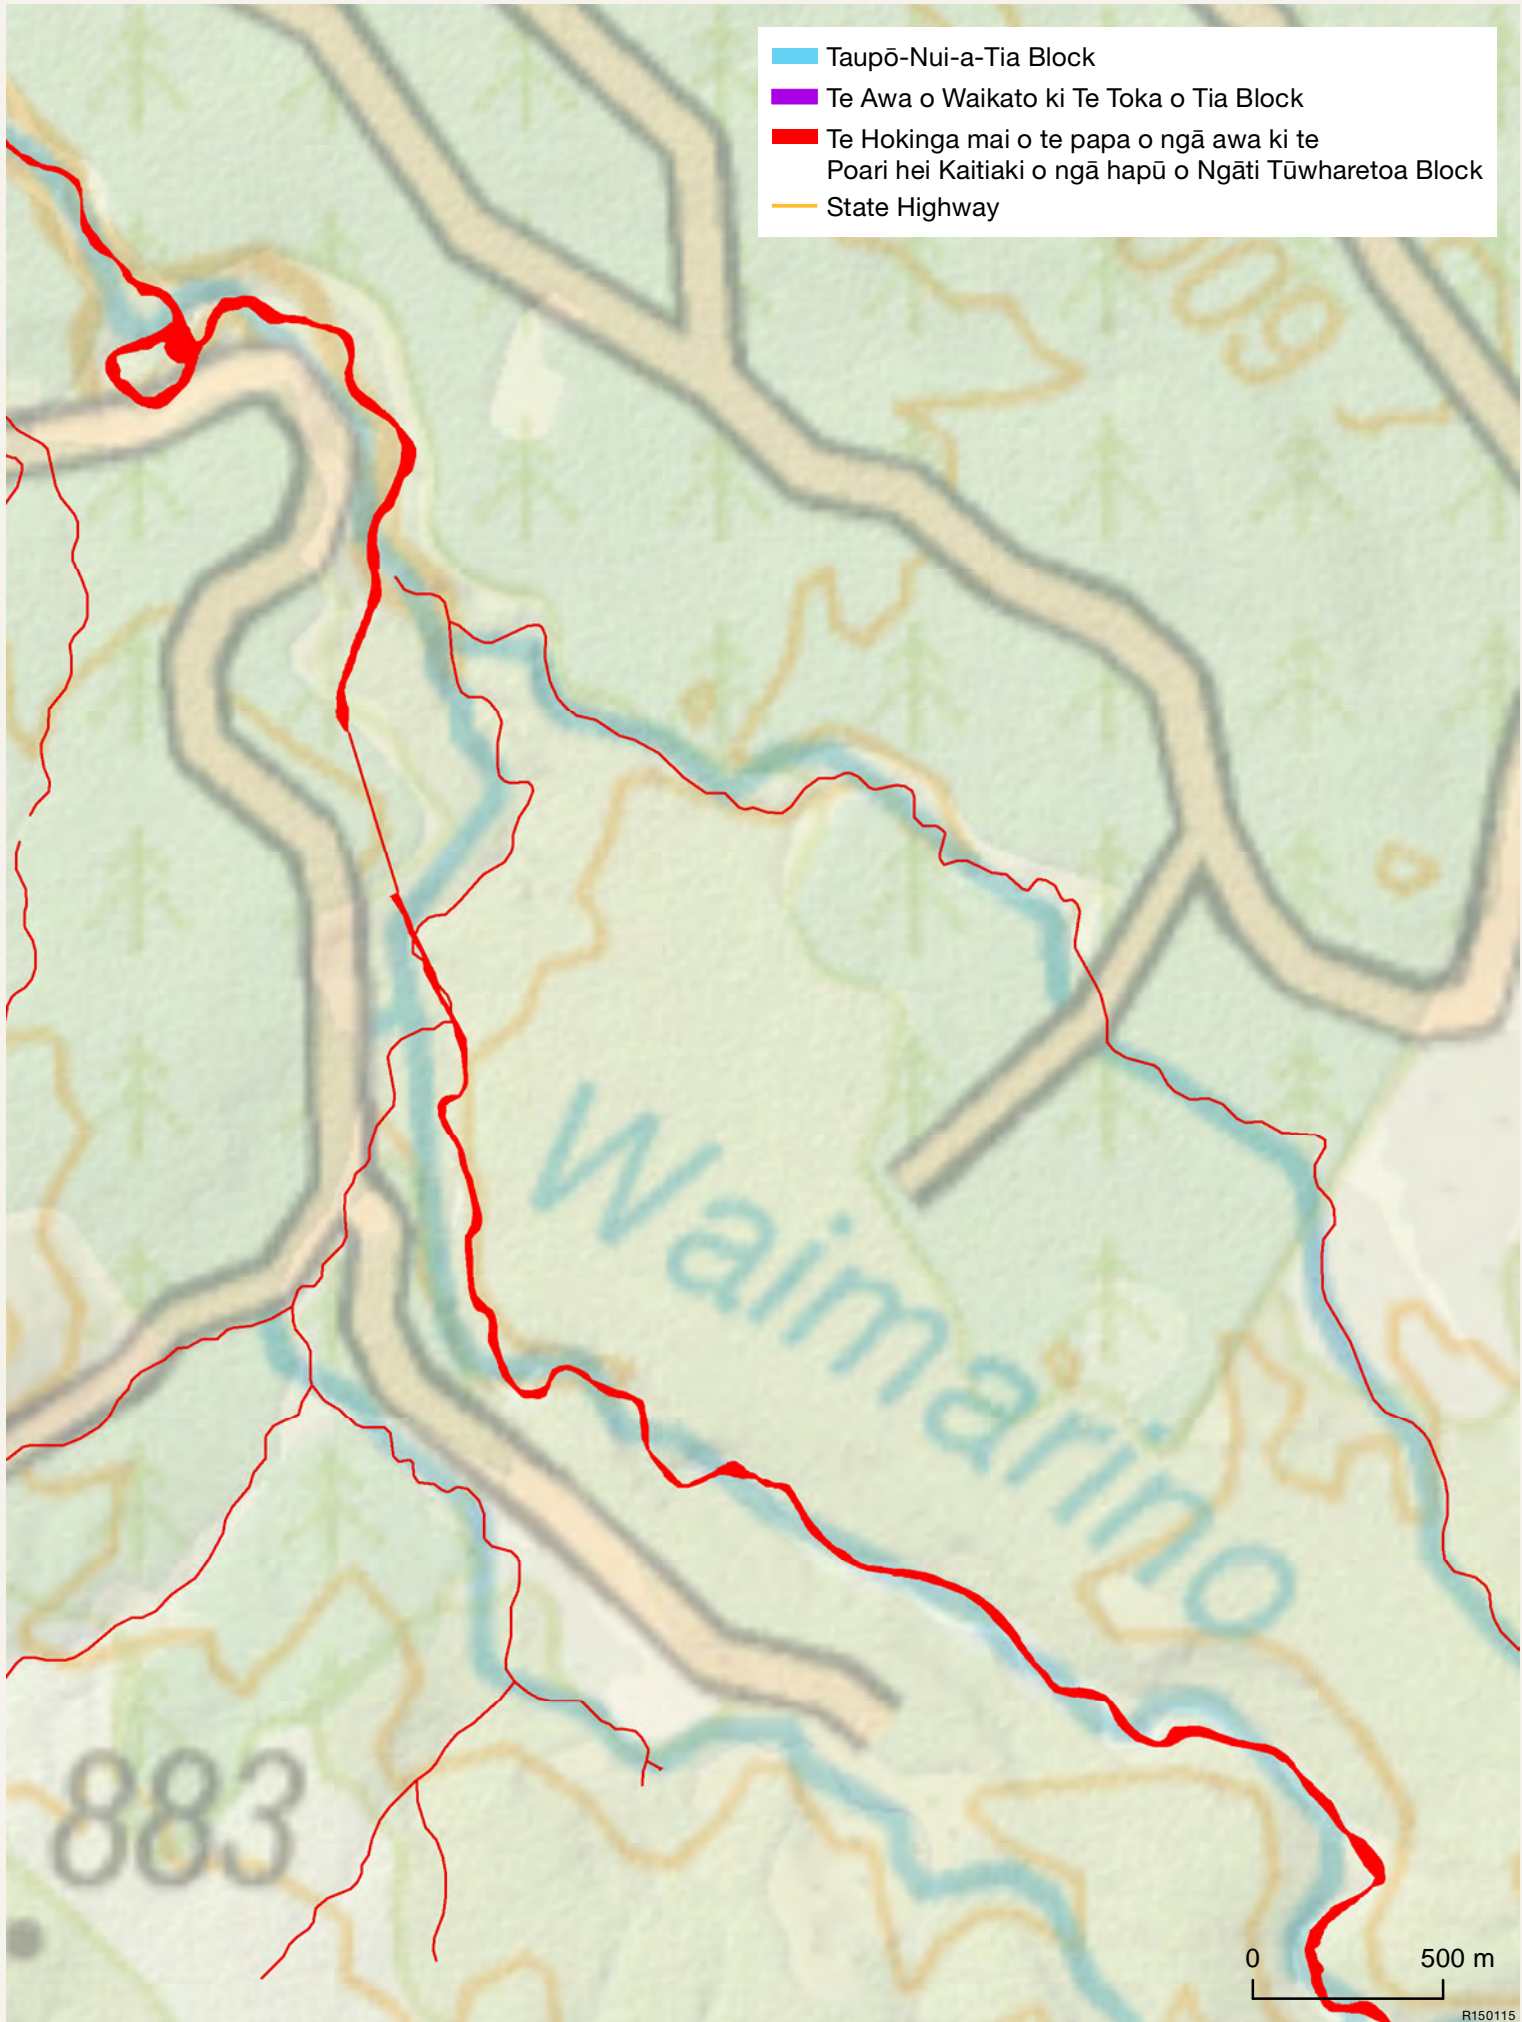

- Taupō-Nui-a-Tia Block
- Te Awa o Waikato ki Te Toka o Tia Block
- Te Hokinga mai o te papa o ngā awa ki te Poari hei Kaitiaki o ngā hapū o Ngāti Tūwharetoa Block
- State Highway

0 500 m

R150115

- Taupō-Nui-a-Tia Block
- Te Awa o Waikato ki Te Toka o Tia Block
- Te Hokinga mai o te papa o ngā awa ki te Poari hei Kaitiaki o ngā hapū o Ngāti Tūwharetoa Block
- State Highway