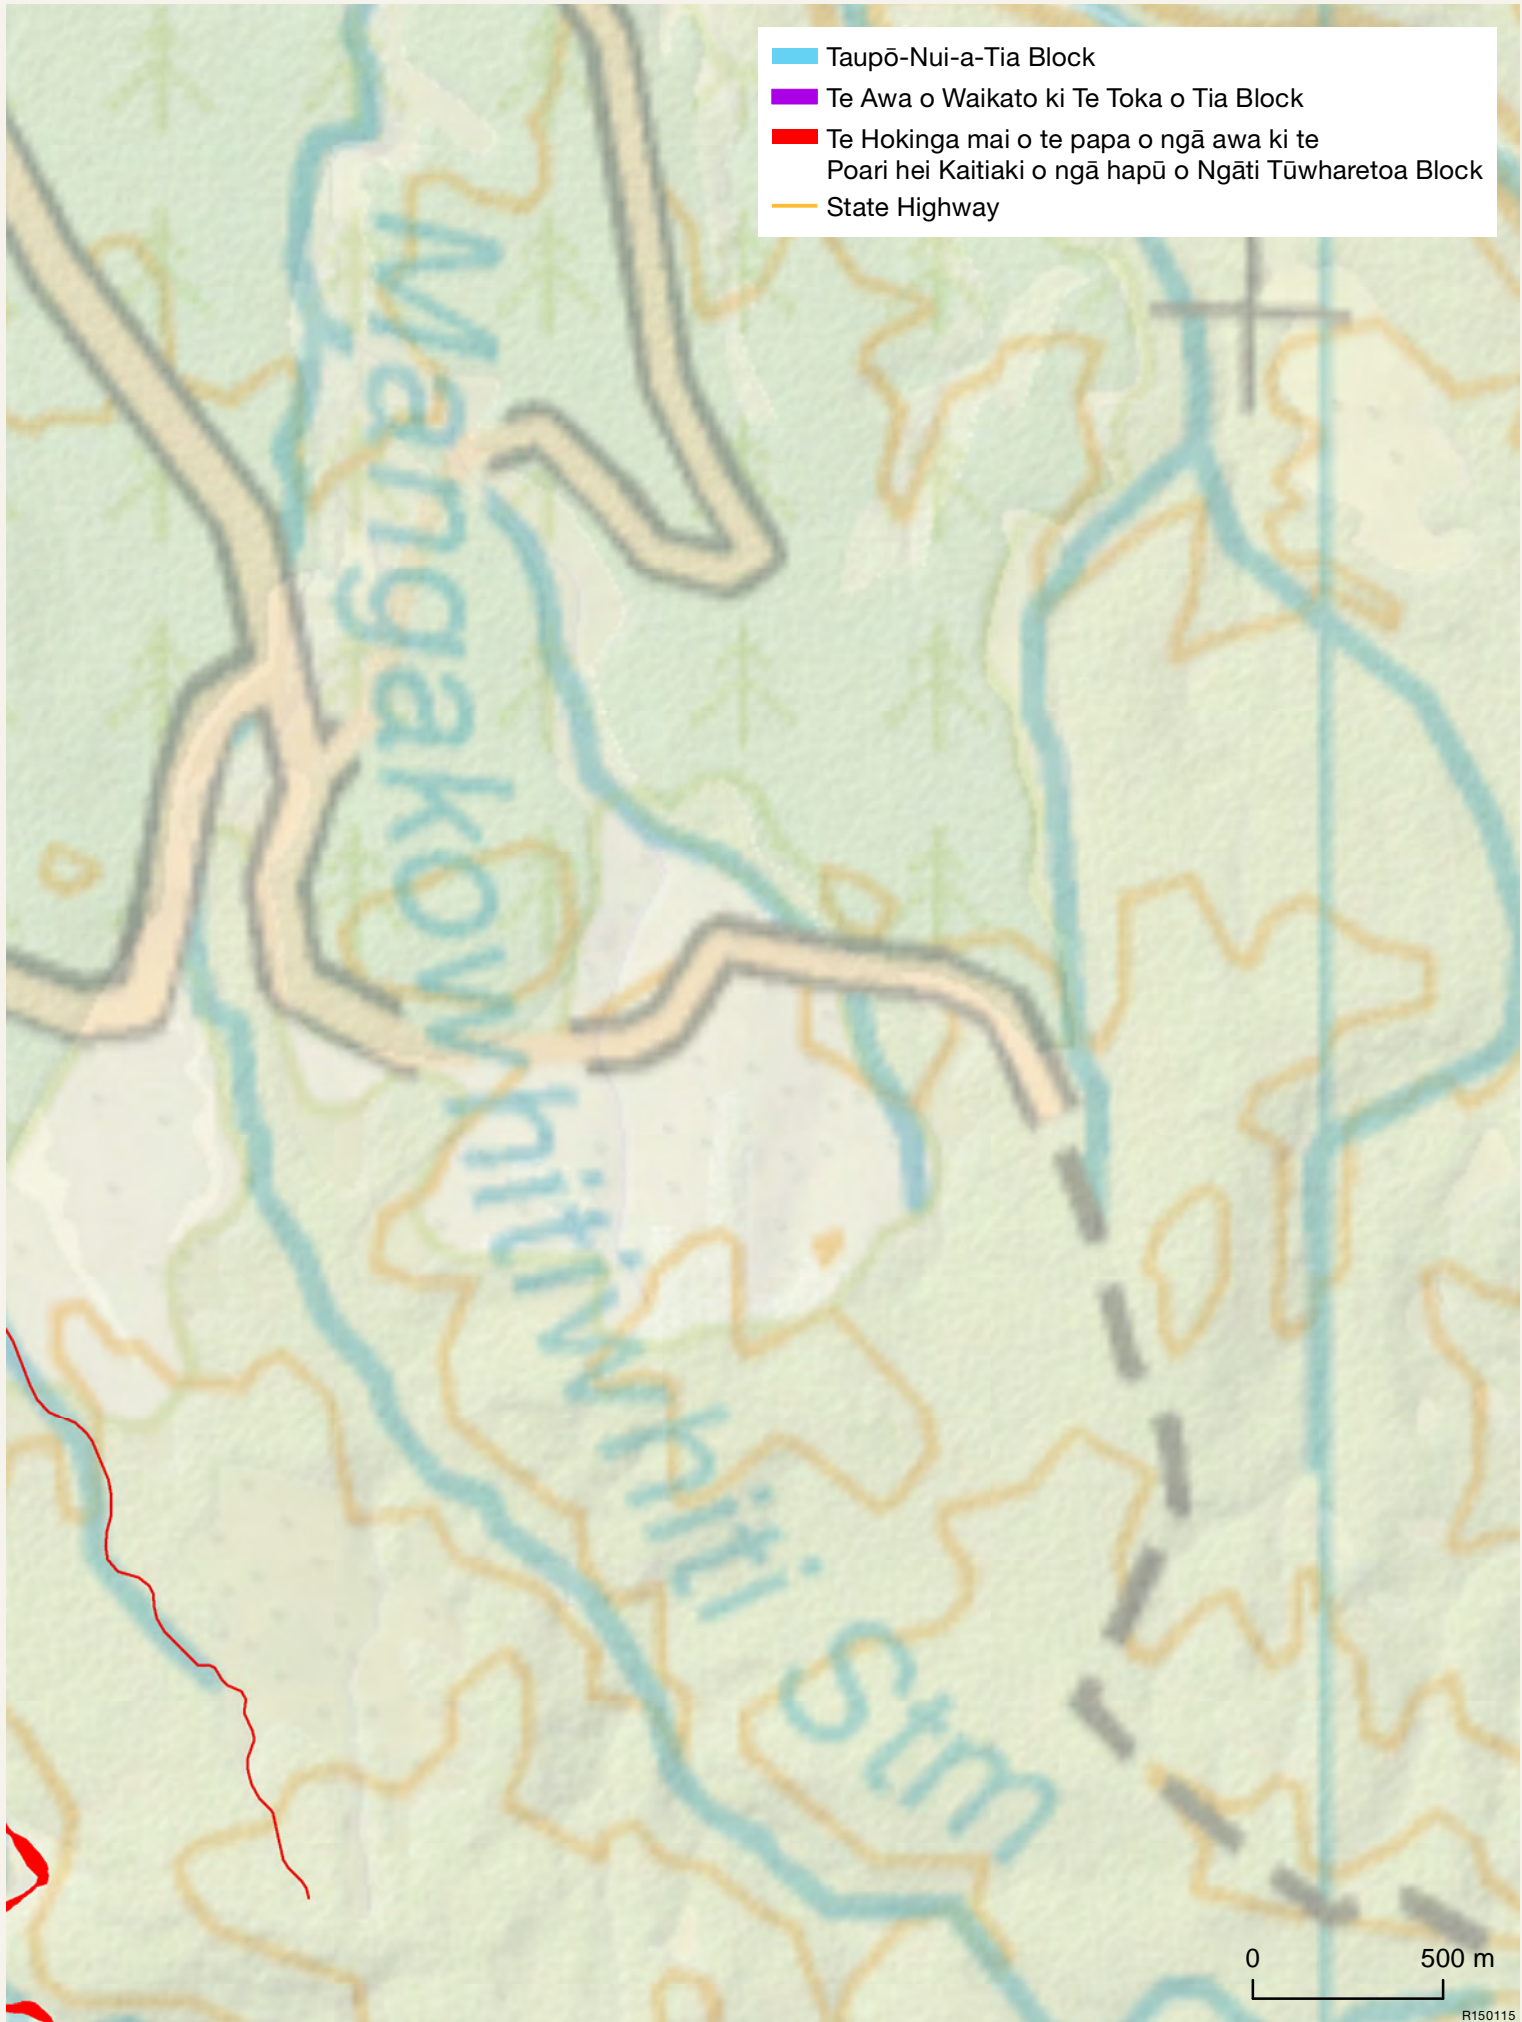

- Taupō-Nui-a-Tia Block
- Te Awa o Waikato ki Te Toka o Tia Block
- Te Hokinga mai o te papa o ngā awa ki te Poari heī Kaitiaki o ngā hapū o Ngāti Tūwharetoa Block
- State Highway

R150115