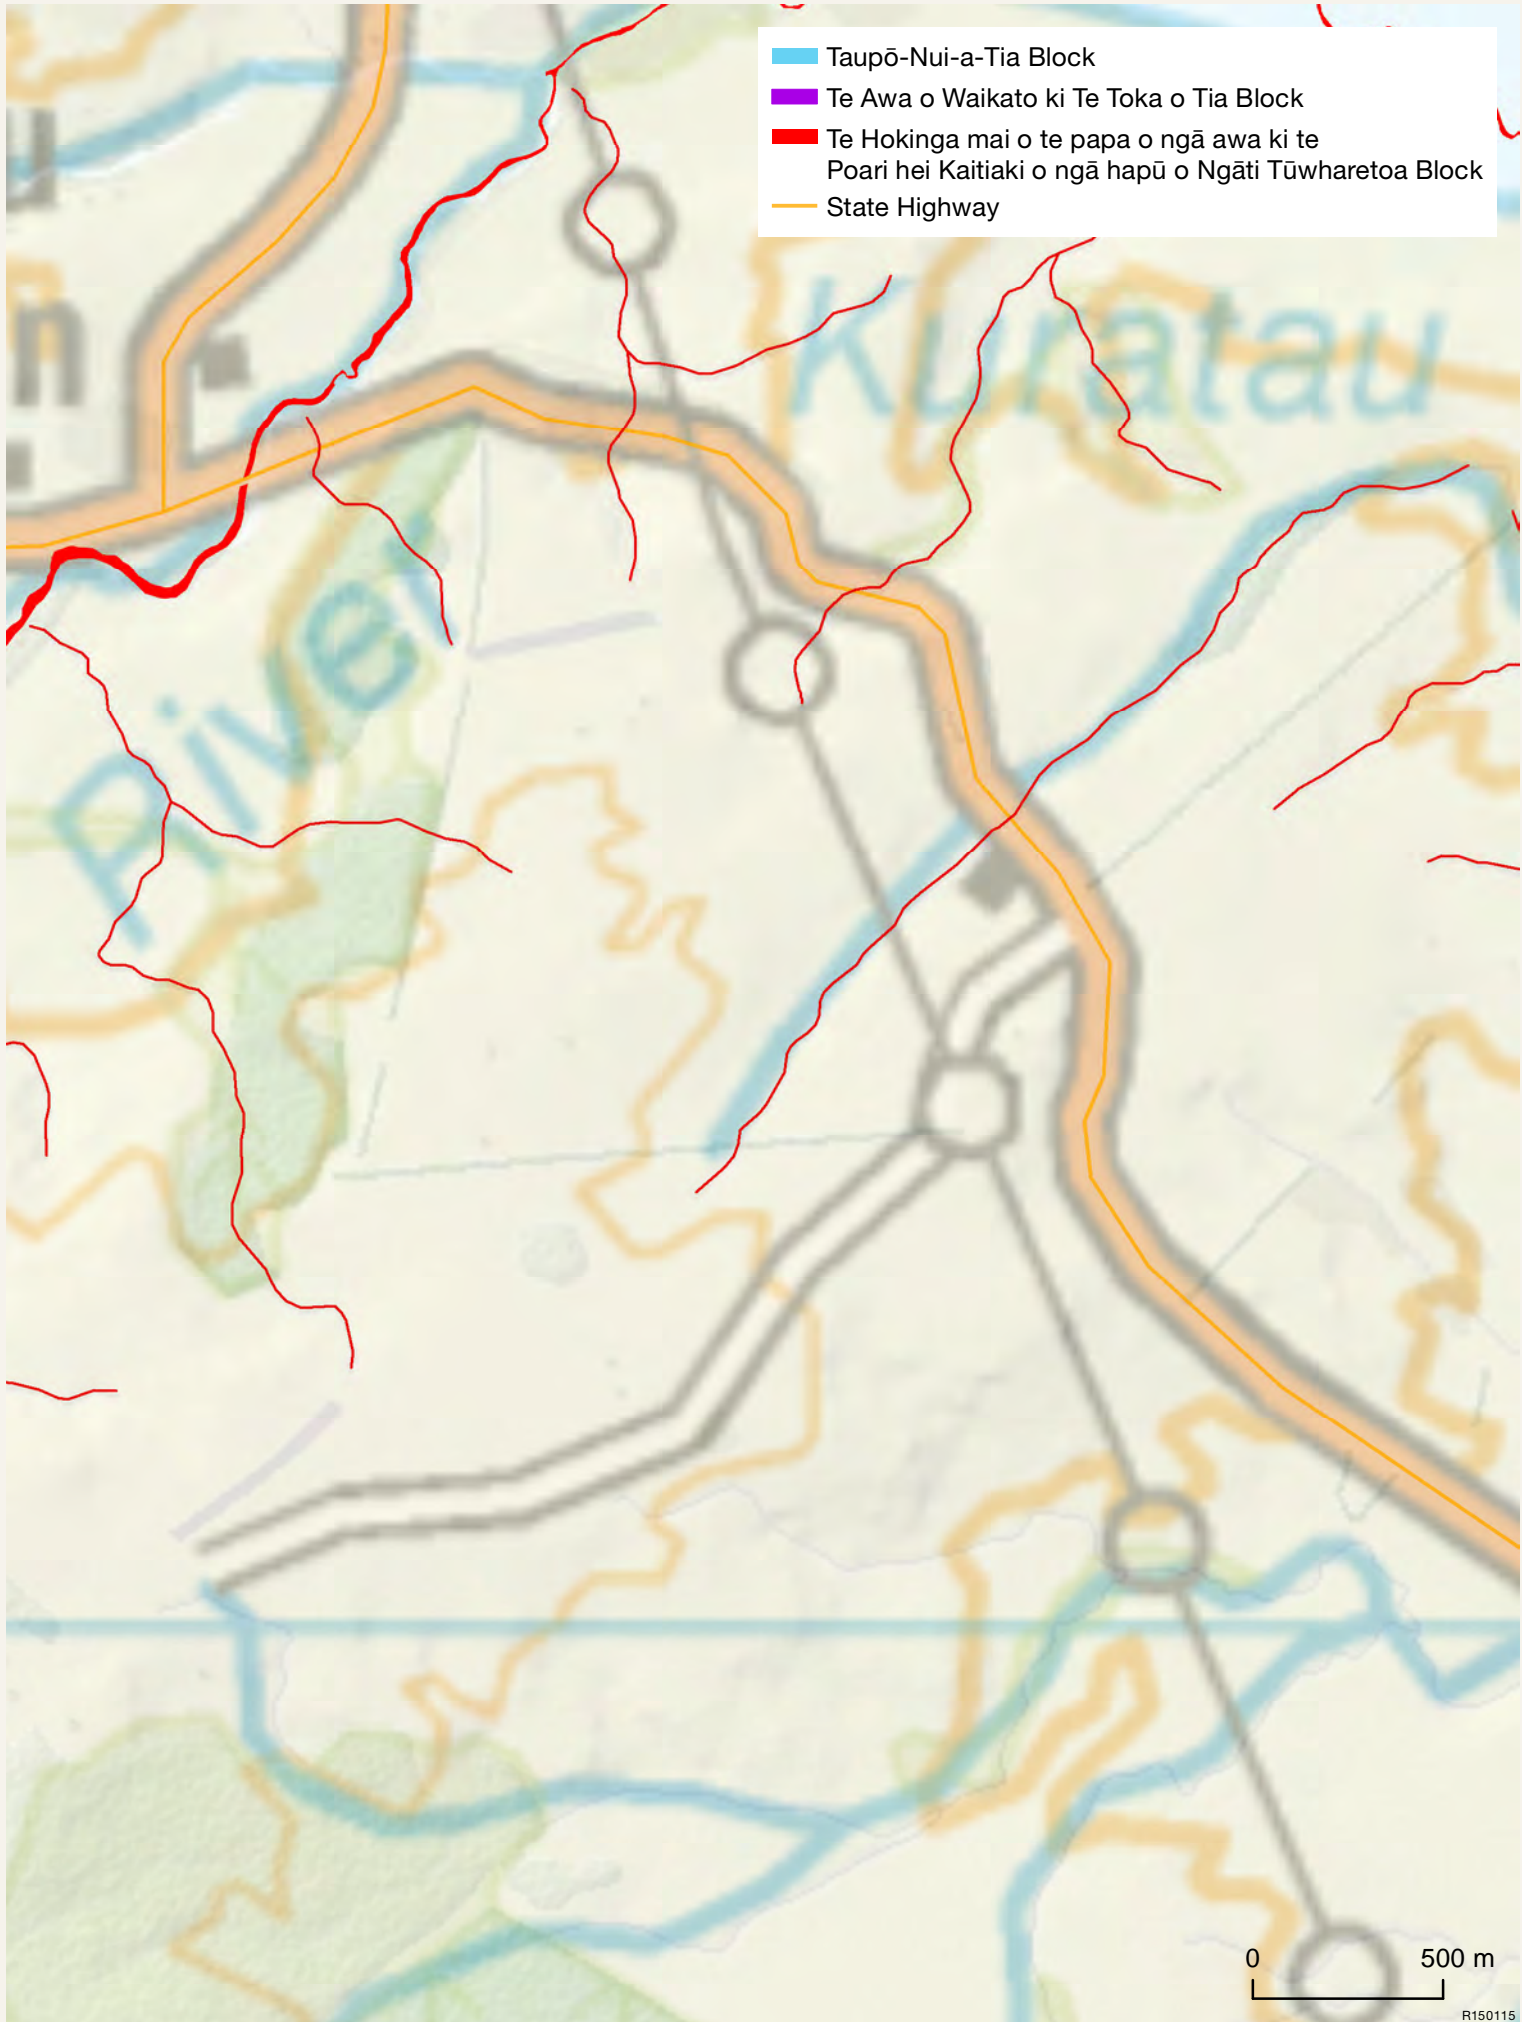

- Taupō-Nui-a-Tia Block
- Te Awa o Waikato ki Te Toka o Tia Block
- Te Hokinga mai o te papa o ngā awa ki te Poari heī Kaitiaki o ngā hapū o Ngāti Tūwharetoa Block
- State Highway

Kurataau

Pukawa Bay

R150115