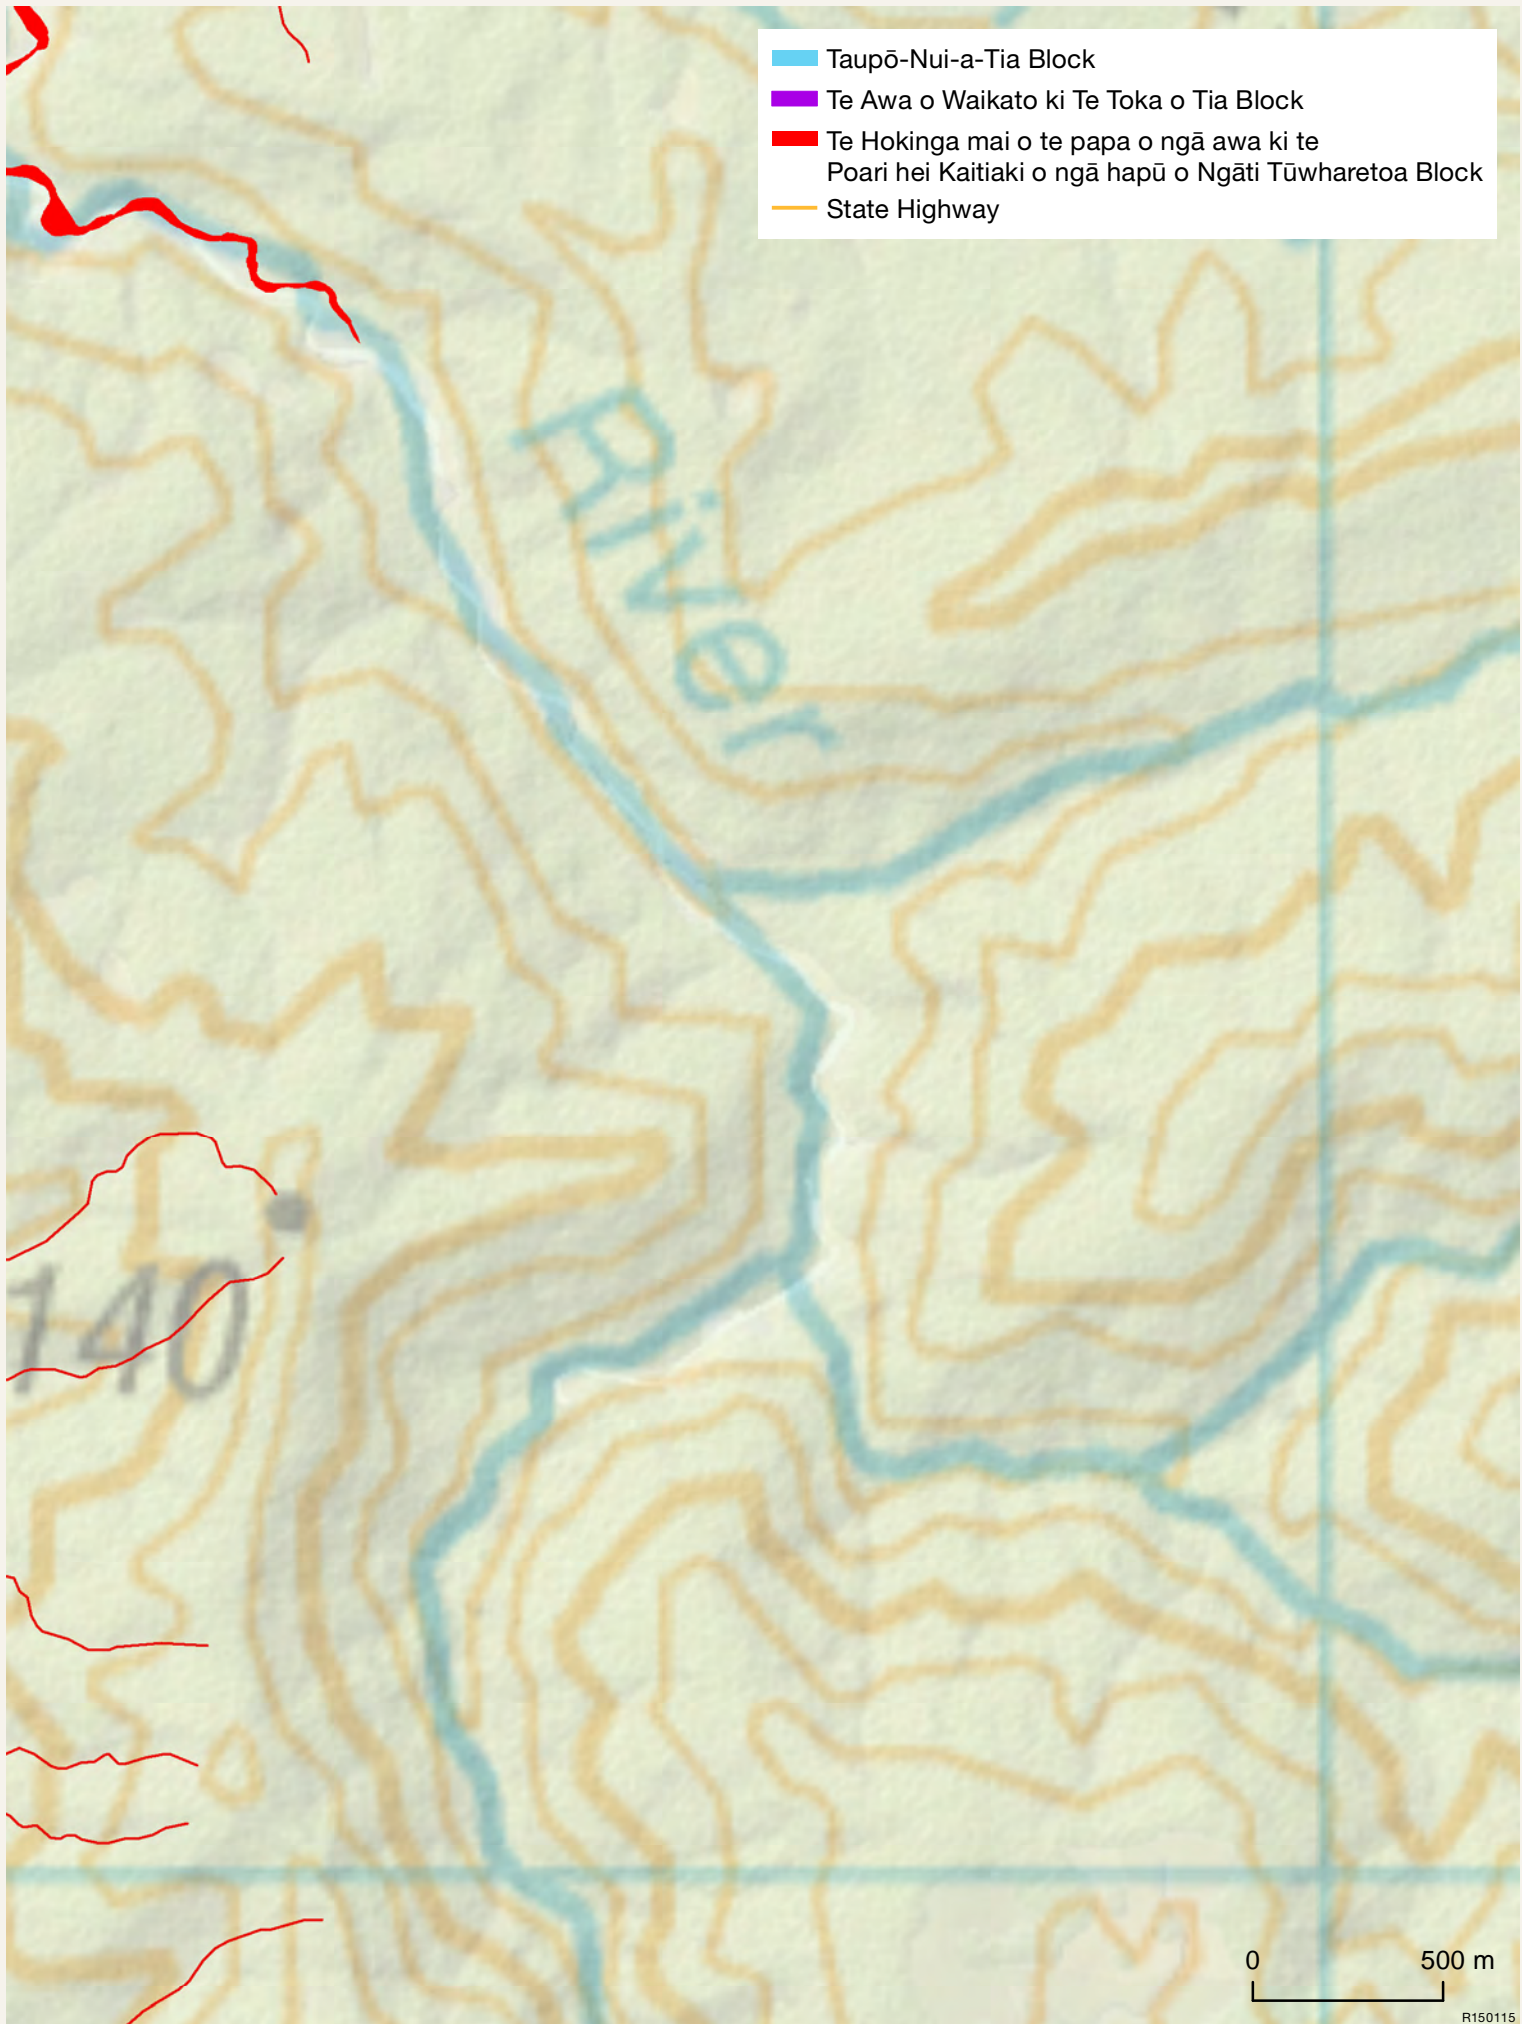

0 500 m

R150115

- Taupō-Nui-a-Tia Block
- Te Awa o Waikato ki Te Toka o Tia Block
- Te Hokinga mai o te papa o ngā awa ki te Poari hei Kaitiaki o ngā hapū o Ngāti Tūwharetoa Block
- State Highway

- Taupō-Nui-a-Tia Block
- Te Awa o Waikato ki Te Toka o Tia Block
- Te Hokinga mai o te papa o ngā awa ki te Poari heī Kaitiaki o ngā hapū o Ngāti Tūwharetoa Block
- State Highway