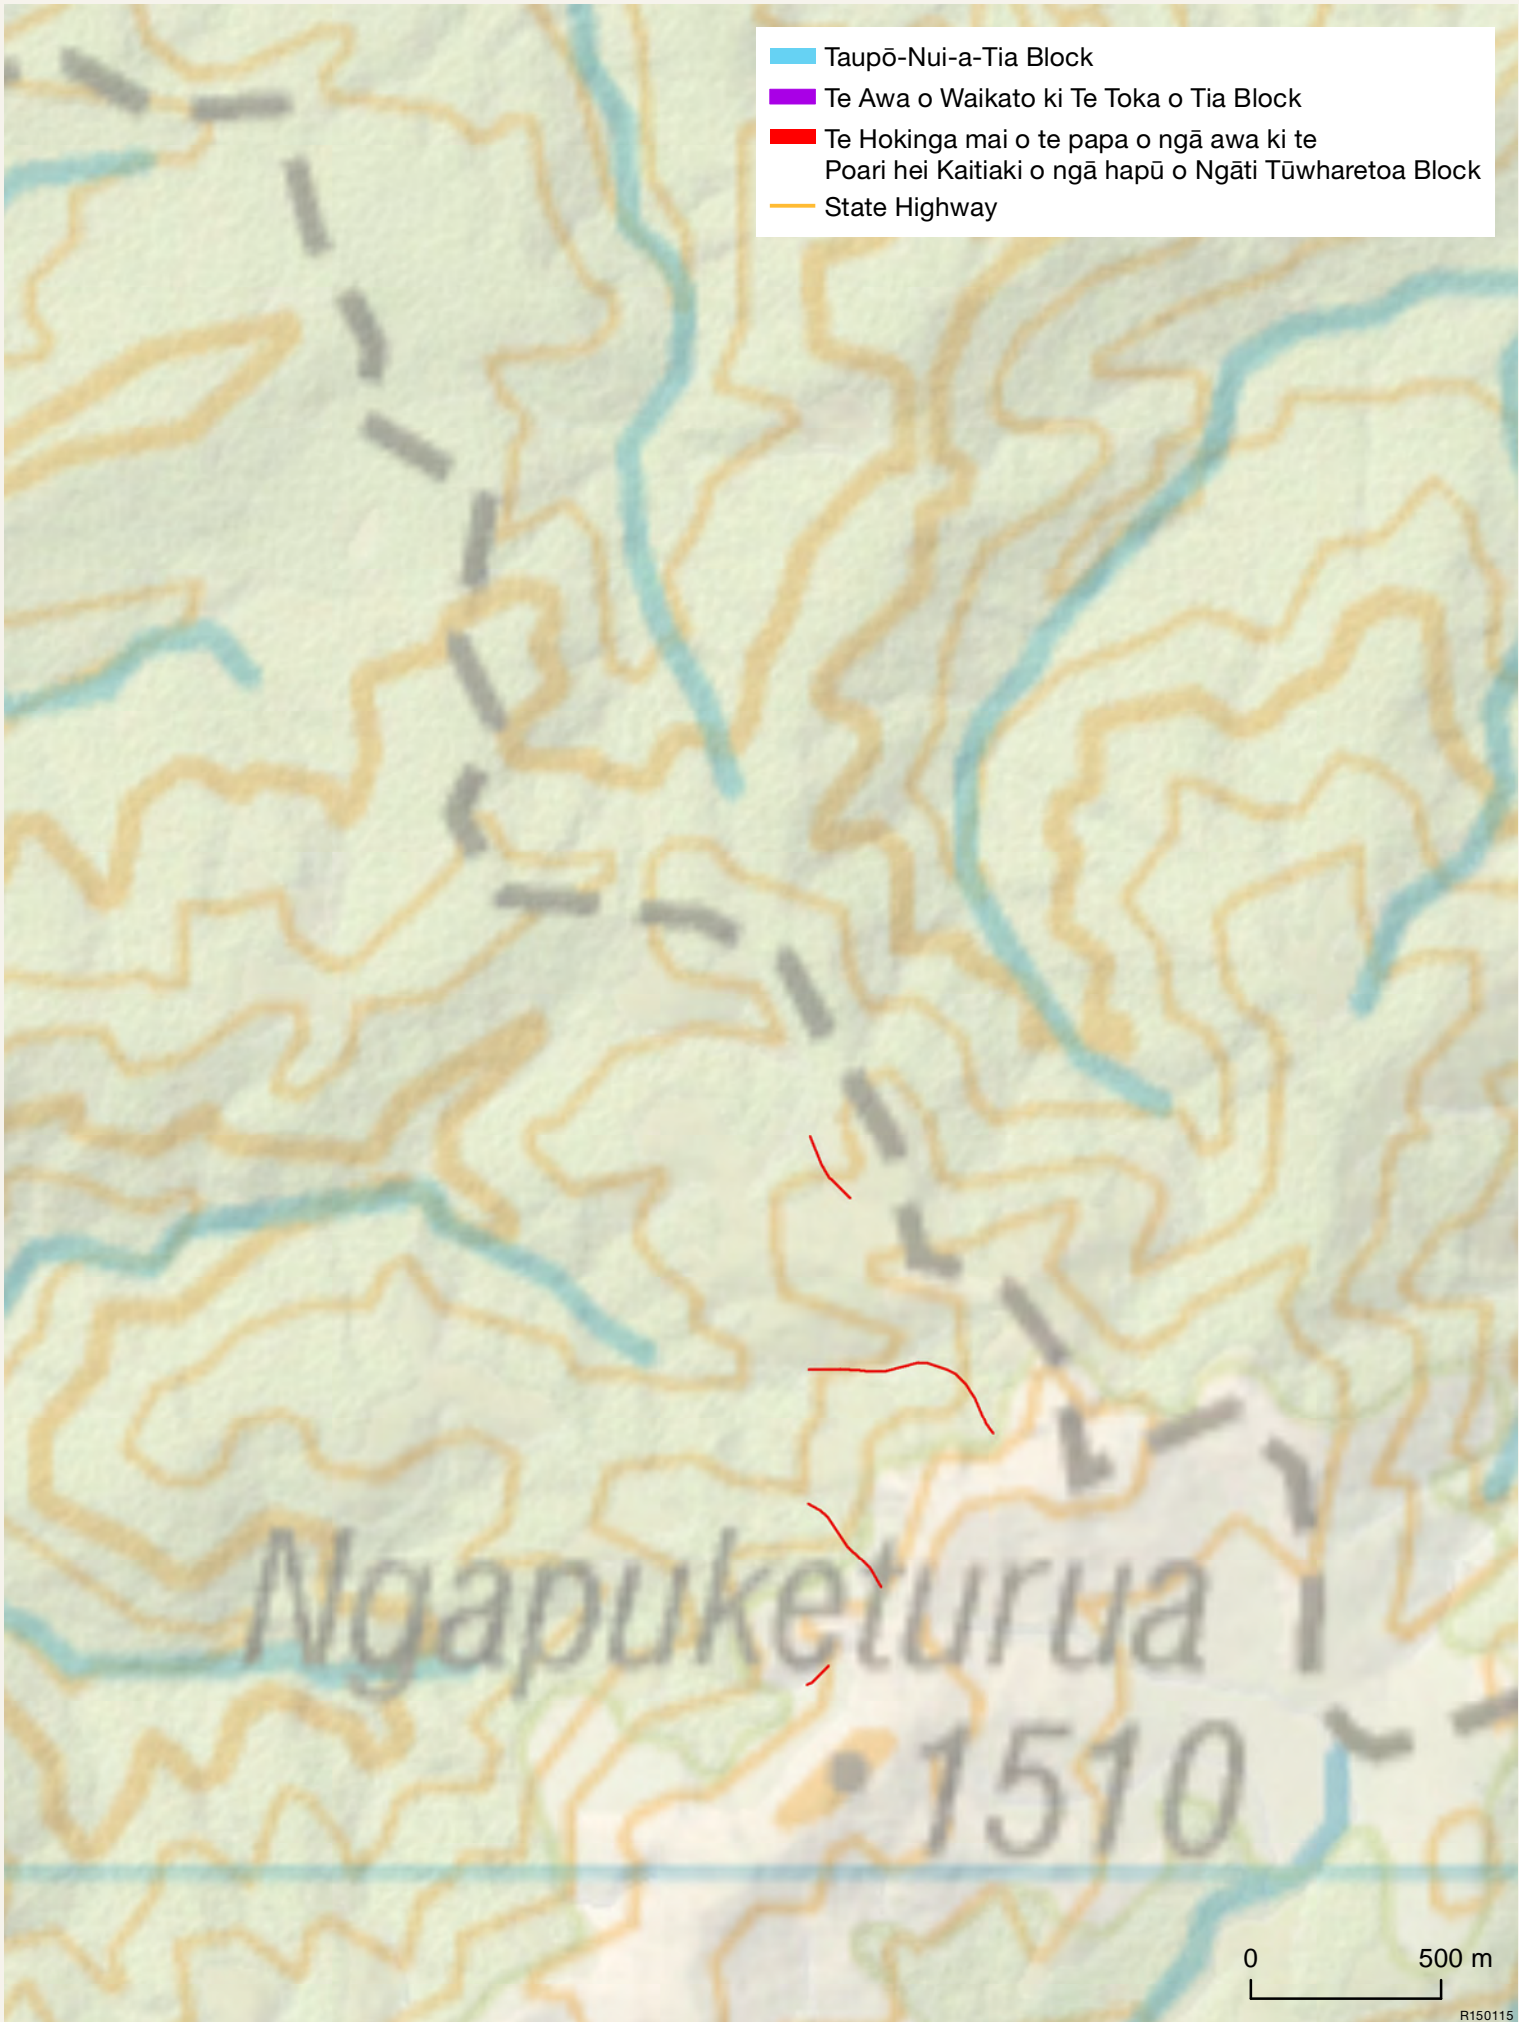

0 500 m

R150115

- Taupō-Nui-a-Tia Block
- Te Awa o Waikato ki Te Toka o Tia Block
- Te Hokinga mai o te papa o ngā awa ki te Poari hei Kaitiaki o ngā hapū o Ngāti Tūwharetoa Block
- State Highway

- Taupō-Nui-a-Tia Block
- Te Awa o Waikato ki Te Toka o Tia Block
- Te Hokinga mai o te papa o ngā awa ki te Poari heī Kaitiaki o ngā hapū o Ngāti Tūwharetoa Block
- State Highway