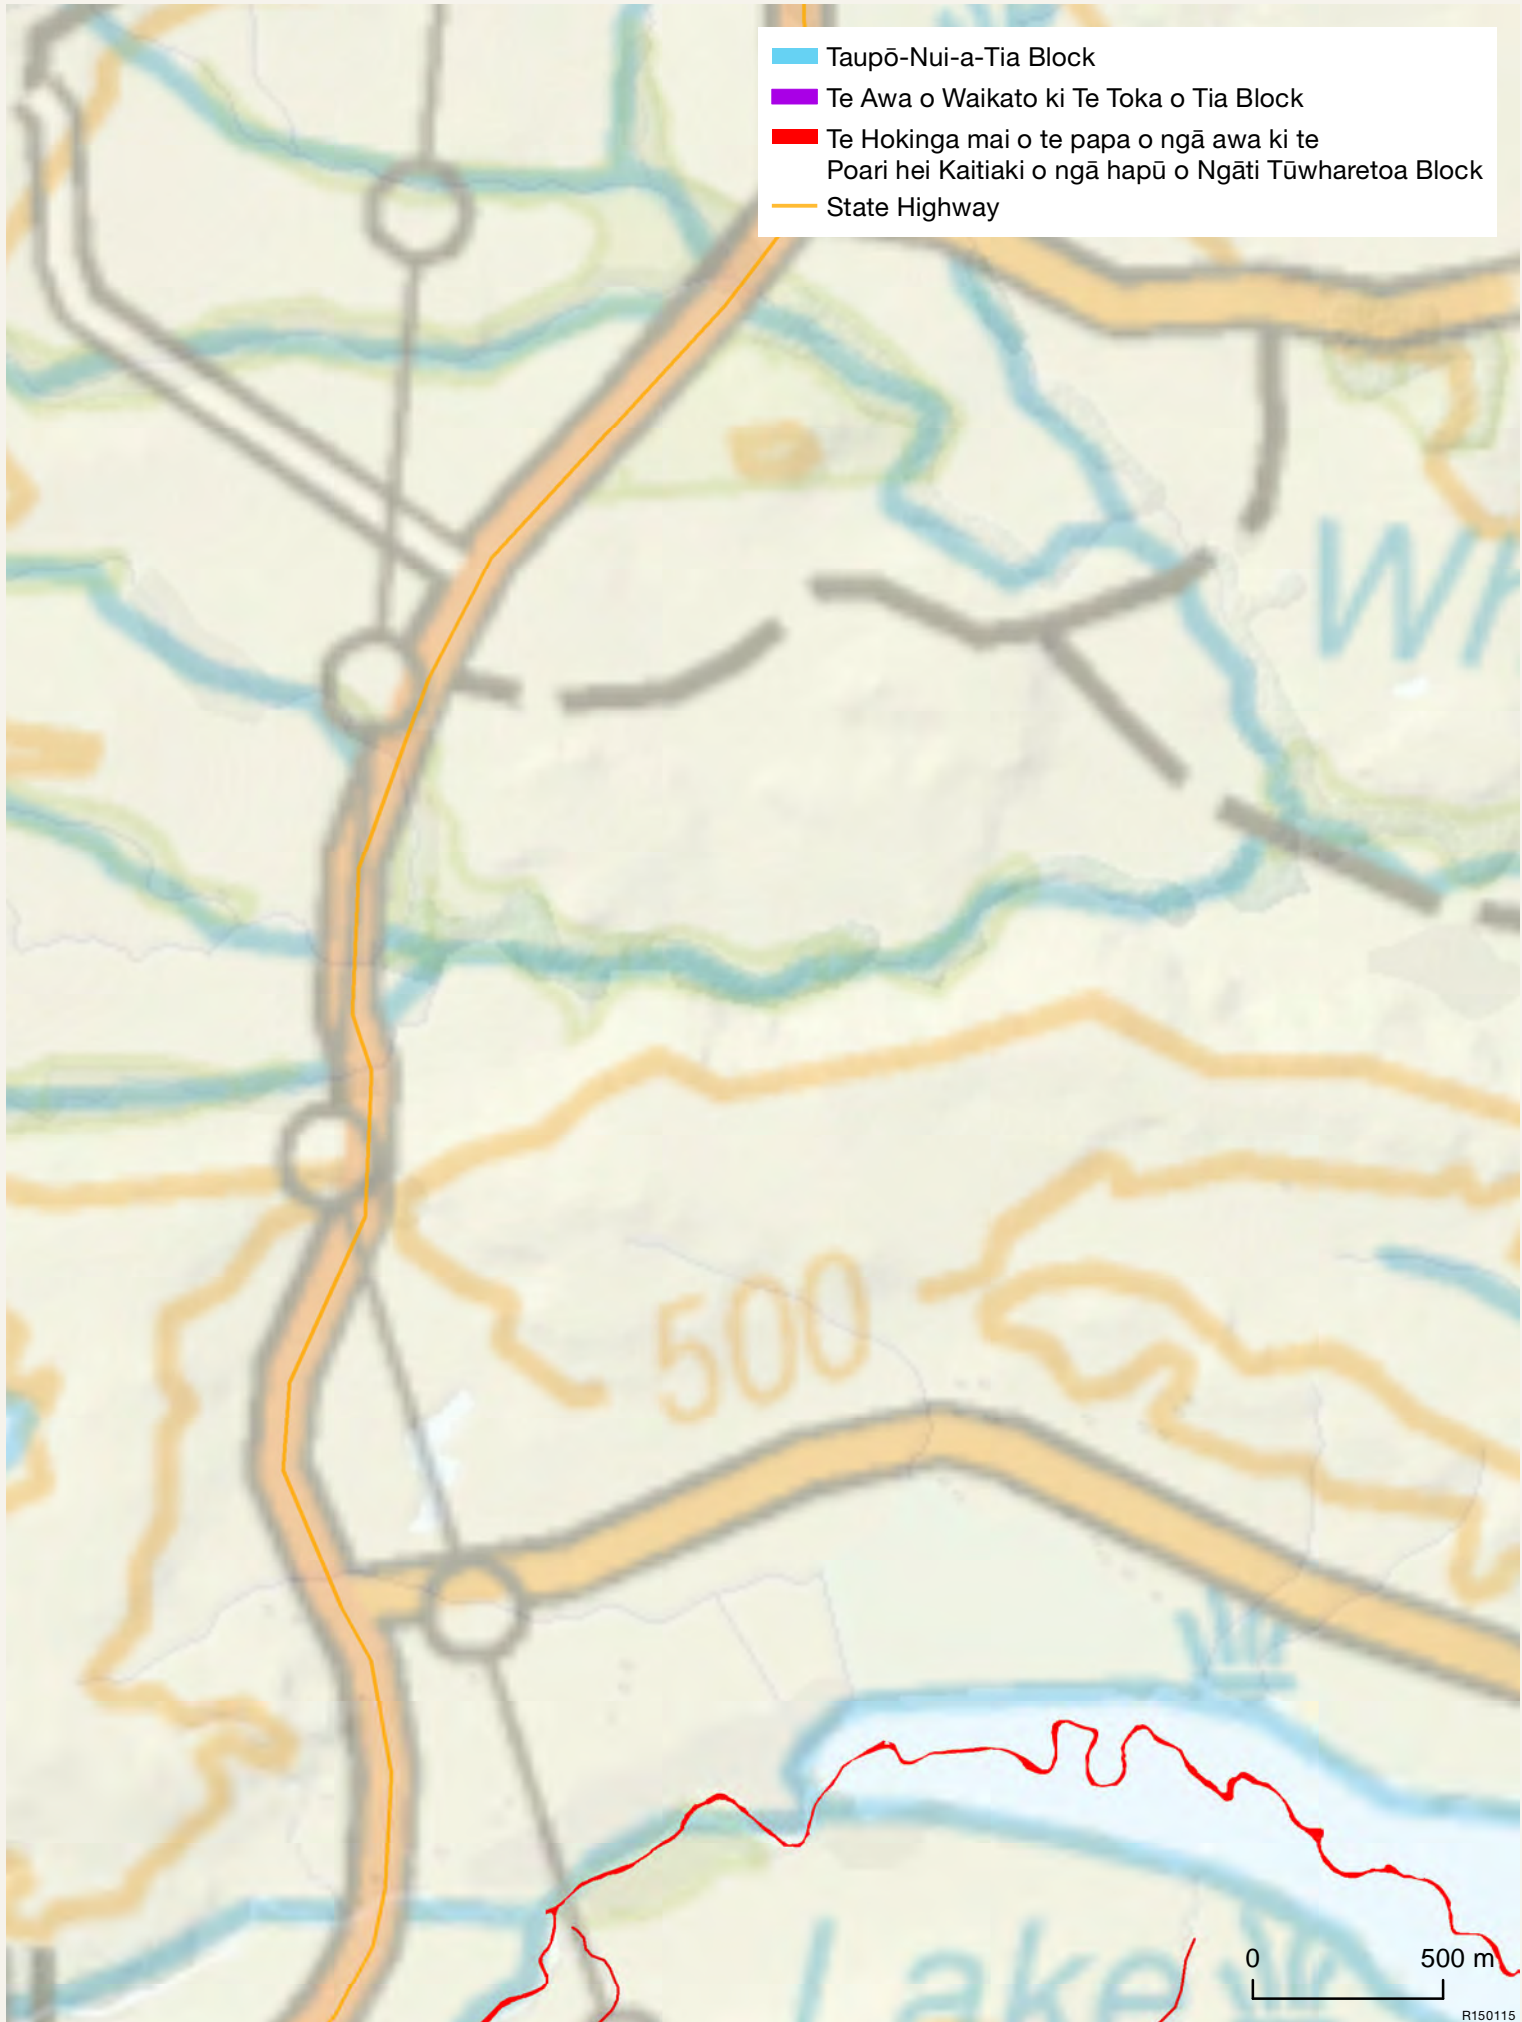

R150115

- Taupō-Nui-a-Tia Block
- Te Awa o Waikato ki Te Toka o Tia Block
- Te Hokinga mai o te papa o ngā awa ki te Poari heī Kaitiaki o ngā hapū o Ngāti Tūwharetoa Block
- State Highway

R150115

- Taupō-Nui-a-Tia Block
- Te Awa o Waikato ki Te Toka o Tia Block
- Te Hokinga mai o te papa o ngā awa ki te Poari heī Kaitiaki o ngā hapū o Ngāti Tūwharetoa Block
- State Highway